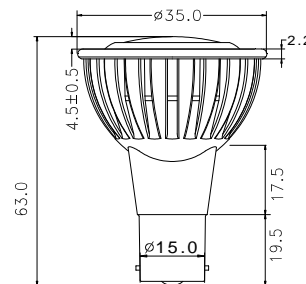

LEDKUNGEN.se   Tel. 070-551 11 85
Bernshammar 17   www.LEDKUNGEN.se
730 30 Kolsva   info@ledkungen.se

Måttbeskrivning (mm)