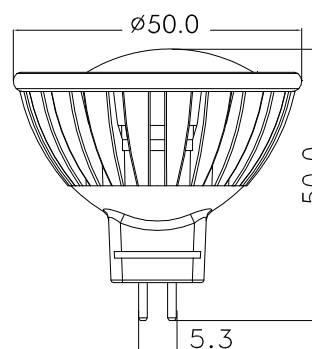

Produktblad för MR16 4W Cree

Art.nr: 1141

Beskrivning

- : MR16
- : 12V DC/AC
- : Varmvit

Teknisk Specifikation

- Ljusspridning 50°
- Ej dimbar
- CE & ROHS godkända
- Klarar temeperatur mellan - 15° ~ + 38°C
- Förbrukning 330mA
- Effekt 4w
- Lumen 220

Måttbeskrivning (mm)